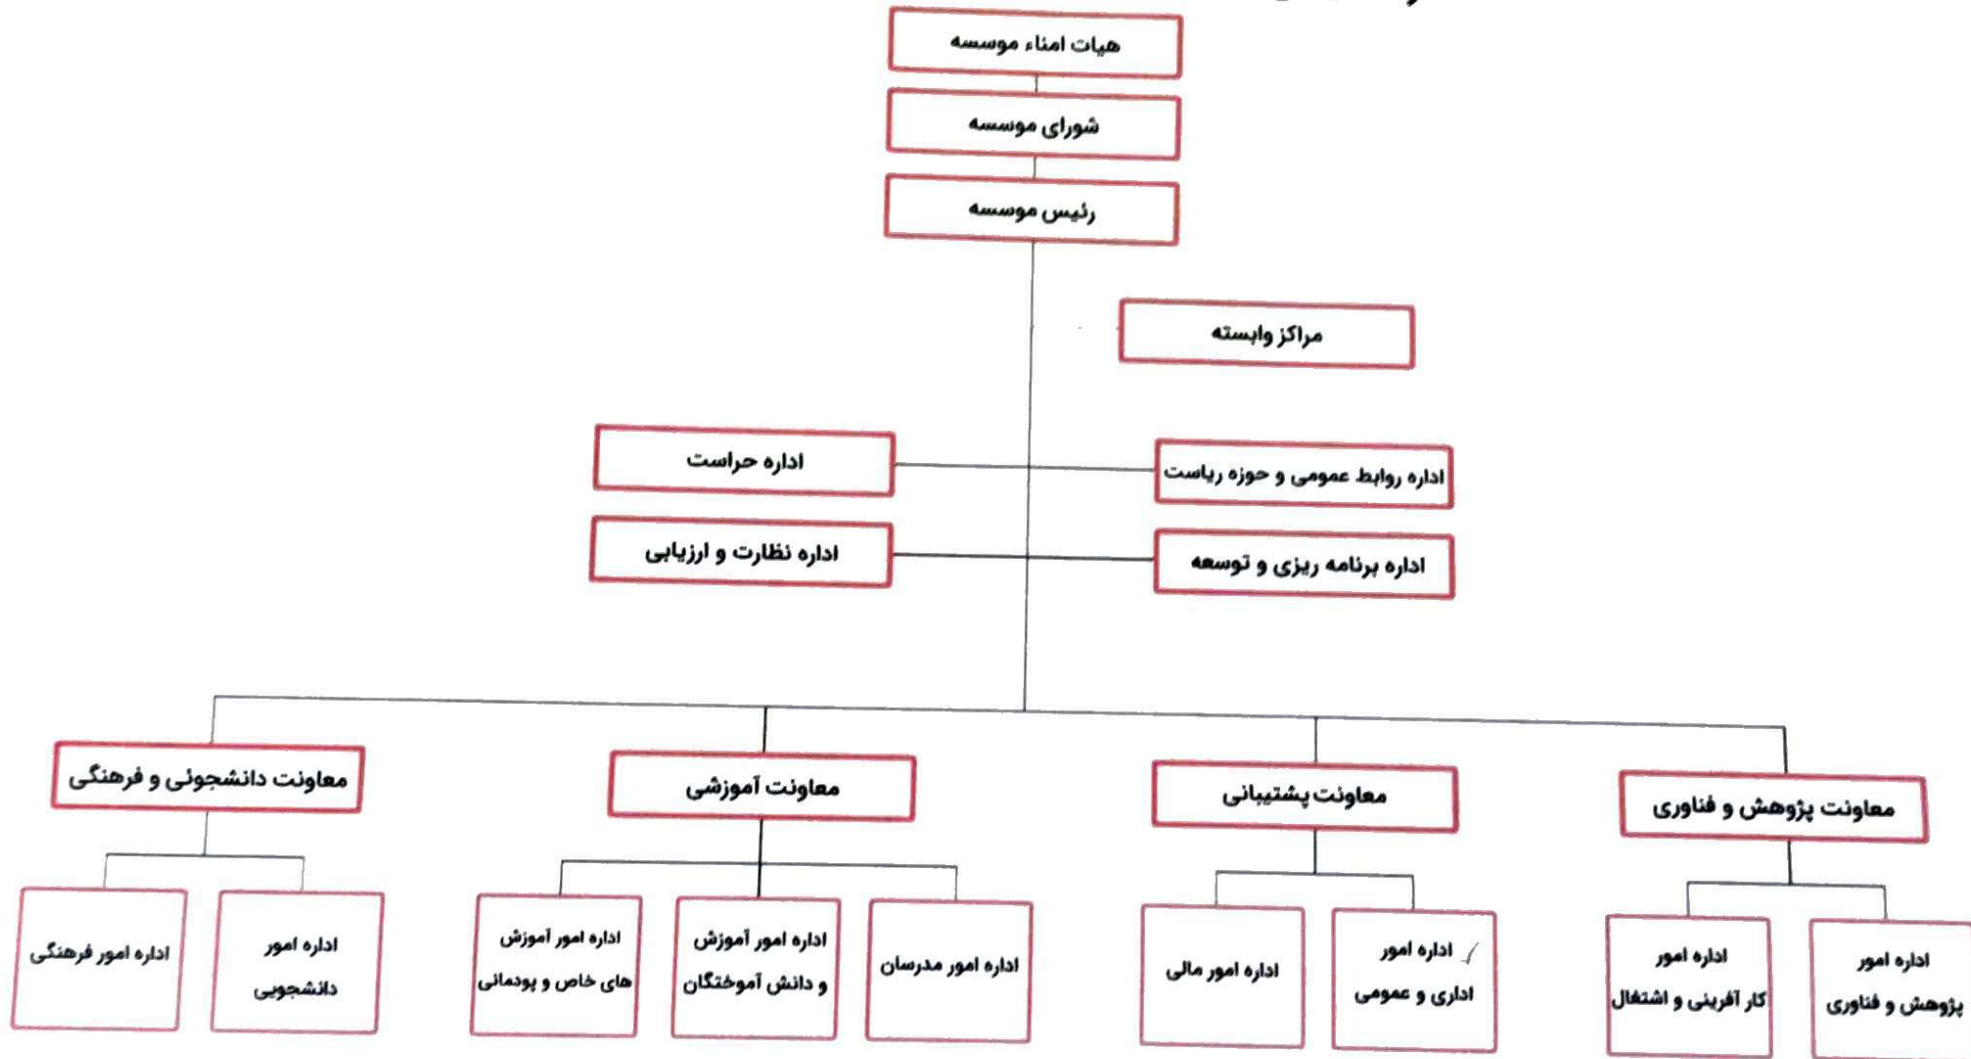

ساختار تشکیلاتی موسسه آموزش عالی علمی- کاربردی جهاد دانشگاهی

- معاون موسسه همتراز مدیرکل جهاد می باشد
- رئیس مرکز همتراز معاون سازمان/واحد می باشد

- رئیس موسسه همتراز رئیس سازمان می باشد
- مدیر اداره موسسه همتراز معاون مدیر کل جهاد می باشد